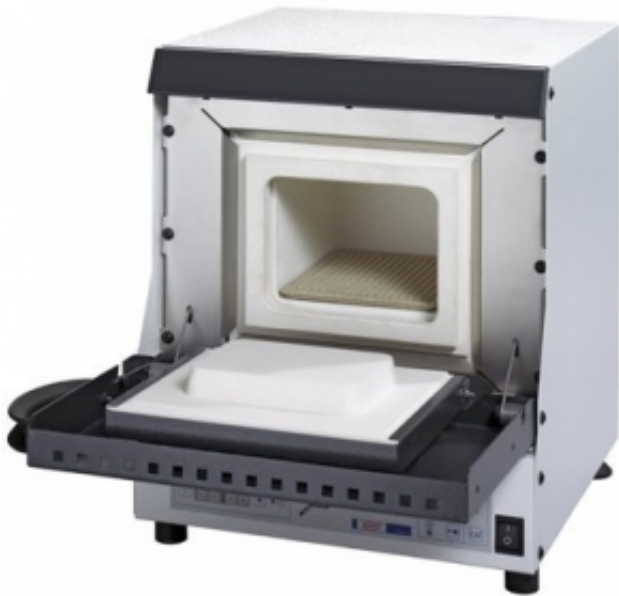

Dane aktualne na dzień: 03-07-2026 06:13

Link do produktu: <https://www.sklep.rokodent.com/magma-p-546.html>

MAGMA

Czas wysyłki	24 godziny
--------------	-------------------

Numer katalogowy	ODU501
------------------	---------------

Producent	RENFERT
-----------	----------------

Opis produktu

Piec do wygrzewania Renfert

Zalety:

- Idealna wielkość komory
- Regulowany przyrost od 0 do 9 °C
- Precyzyjna kontrola temperatury