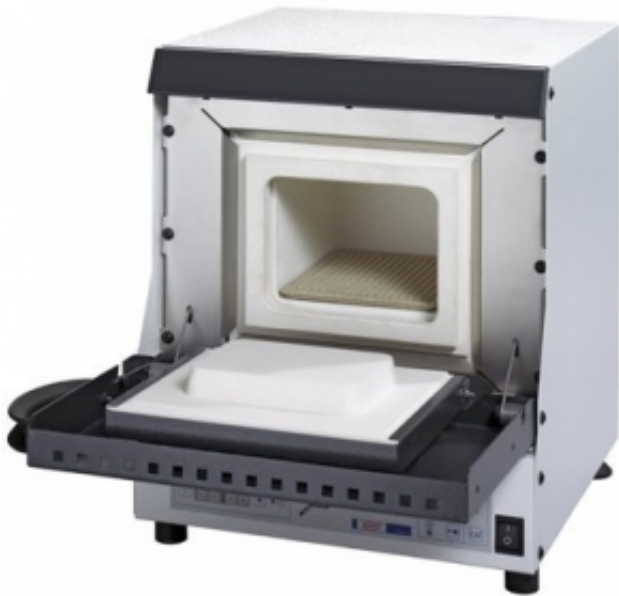

---

Dane aktualne na dzień: 03-07-2026 07:26

Link do produktu: <https://www.sklep.rokodent.com/magma-p-546.html>

## MAGMA

Czas wysyłki	<b>24 godziny</b>
--------------	-------------------

Numer katalogowy	<b>ODU501</b>
------------------	---------------

Producent	<b>RENFERT</b>
-----------	----------------

### Opis produktu

Piec do wygrzewania Renfert

#### Zalety:

- Idealna wielkość komory
- Regulowany przyrost od 0 do 9 °C
- Precyzyjna kontrola temperatury