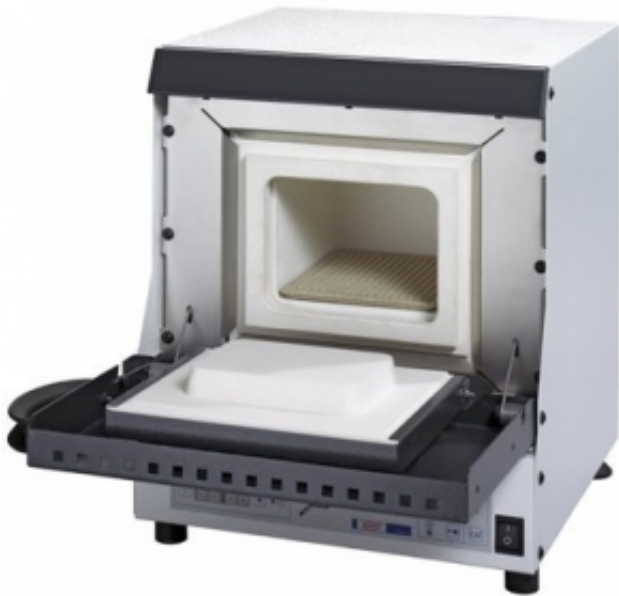

---

Dane aktualne na dzień: 15-05-2026 20:24

Link do produktu: <https://www.sklep.rokodent.com/magma-p-546.html>

## MAGMA

Czas wysyłki	<b>24 godziny</b>
--------------	-------------------

Numer katalogowy	<b>ODU501</b>
------------------	---------------

Producent	<b>RENFERT</b>
-----------	----------------

### Opis produktu

Piec do wygrzewania Renfert

#### Zalety:

- Idealna wielkość komory
- Regulowany przyrost od 0 do 9 °C
- Precyzyjna kontrola temperatury