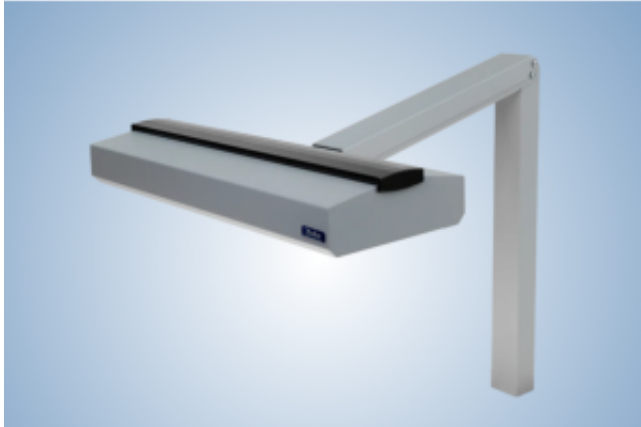

Link do produktu: <https://www.sklep.rokodent.com/optima-pro-lampa-protetyczna-p-817.html>

OPTIMA PRO - lampa protetyczna

Cena	2 460,00 zł
Dostępność	Dostępny
Czas wysyłki	24 godziny
Numer katalogowy	OBU109
Producent	ROKO

Opis produktu

Całkowicie stalowa konstrukcja, odporna na uszkodzenia mechaniczne i temperaturę.

- System pantografu samohamowny, utrzymujący klosz w dowolnej pozycji
- Źródło światła LED
- Raster rozpraszający światło i chroniący użytkownika przed oślepieniem
- Elektroniczna stabilizacja drgań światła, zabezpieczająca przed zmęczeniem oczu
- Naturalny kolor światła, idealnie oddający kolory

Parametry techniczne:

- Napięcie zasilania - 230V/50Hz
- Moc - 72 W
- Moc świetlna - 3200 lx, odległość pomiarowa 50 cm
- Temperatura barwowa - 5400 K
- Współczynnik oddawania barw $Ra \geq 90$
- Wymiary z pantografem (wys. x szer. x gł.) - 180/500 x 480 x 620/850
- Wymiary klosza (wys. x szer. x gł.) - 72 x 183 x 480 mm
- Waga - 4,5 kg