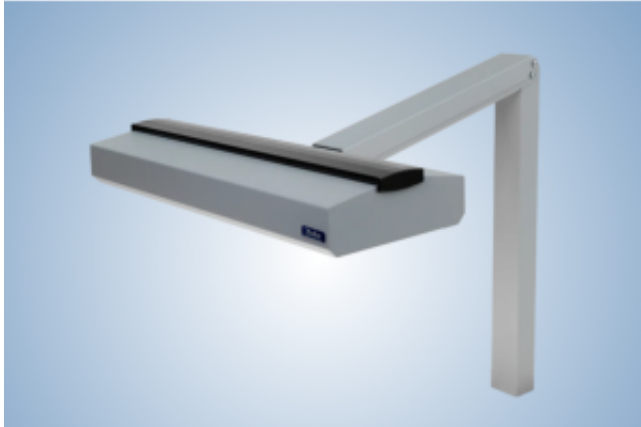

Link do produktu: <https://www.sklep.rokodent.com/optima-pro-lampa-protetyczna-p-817.html>

## OPTIMA PRO - lampa protetyczna

Cena	<b>2 460,00 zł</b>
Dostępność	<b>Dostępny</b>
Czas wysyłki	<b>24 godziny</b>
Numer katalogowy	<b>OBU109</b>
Producent	<b>ROKO</b>

### Opis produktu

Całkowicie stalowa konstrukcja, odporna na uszkodzenia mechaniczne i temperaturę.

- System pantografu samohamowny, utrzymujący klosz w dowolnej pozycji
- Źródło światła LED
- Raster rozpraszający światło i chroniący użytkownika przed oślepieniem
- Elektroniczna stabilizacja drgań światła, zabezpieczająca przed zmęczeniem oczu
- Naturalny kolor światła, idealnie oddający kolory

#### Parametry techniczne:

- Napięcie zasilania - 230V/50Hz
- Moc - 72 W
- Moc świetlna - 3200 lx, odległość pomiarowa 50 cm
- Temperatura barwowa - 5400 K
- Współczynnik oddawania barw  $Ra \geq 90$
- Wymiary z pantografem (wys. x szer. x gł.) - 180/500 x 480 x 620/850
- Wymiary klosza (wys. x szer. x gł.) - 72 x 183 x 480 mm
- Waga - 4,5 kg