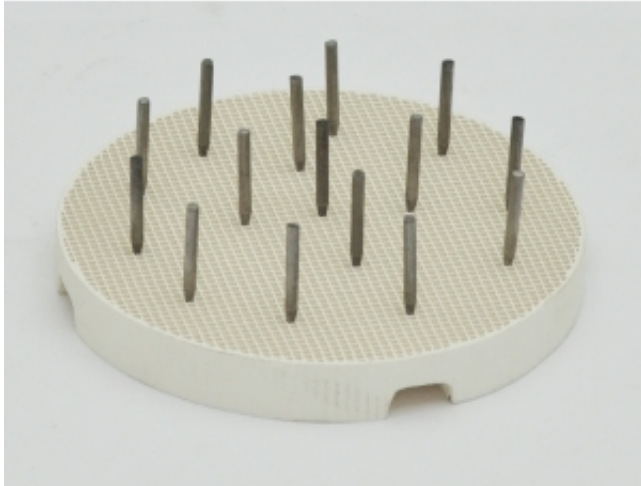

Dane aktualne na dzień: 09-04-2026 02:50

Link do produktu: <https://www.sklep.rokodent.com/podstawka-do-pieca-15-pinow-metalowych-p-577.html>

PODSTAWKA DO PIECA + 15 pinów metalowych

Cena	70,70 zł
Czas wysyłki	24 godziny
Numer katalogowy	CRA508

Opis produktu

Ceramiczna podstawka typu „plaster miodu” do wypalania porcelany dentystycznej wykonana jest ze wzmocnionego materiału co sprawia, że nie kruszy się łatwo i posiada zwiększoną trwałość. Pasuje do wszystkich pieców do porcelany. Zestaw zawiera płytkę oraz 15 szt. pinów metalowych prostych.