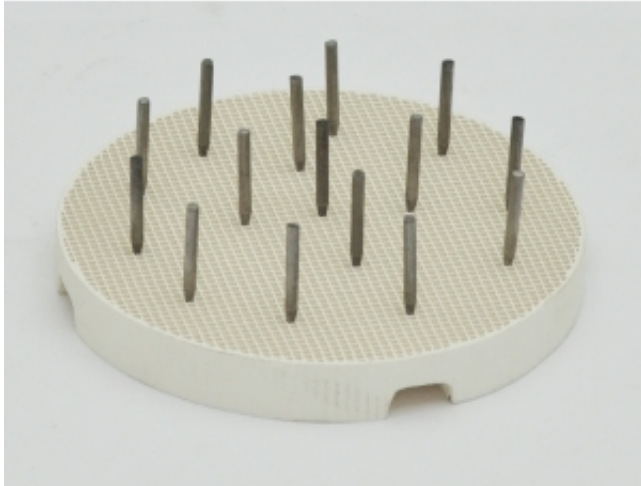

Dane aktualne na dzień: 25-05-2026 01:00

Link do produktu: <https://www.sklep.rokodent.com/podstawka-do-pieca-15-pinow-metalowych-p-577.html>

PODSTAWKA DO PIECA + 15 pinów metalowych

Cena	70,70 zł
------	-----------------

Czas wysyłki	24 godziny
--------------	-------------------

Numer katalogowy	CRA508
------------------	---------------

Opis produktu

Ceramiczna podstawka typu „plaster miodu” do wypalania porcelany dentystycznej wykonana jest ze wzmocnionego materiału co sprawia, że nie kruszy się łatwo i posiada zwiększoną trwałość. Pasuje do wszystkich pieców do porcelany. Zestaw zawiera płytkę oraz 15 szt. pinów metalowych prostych.