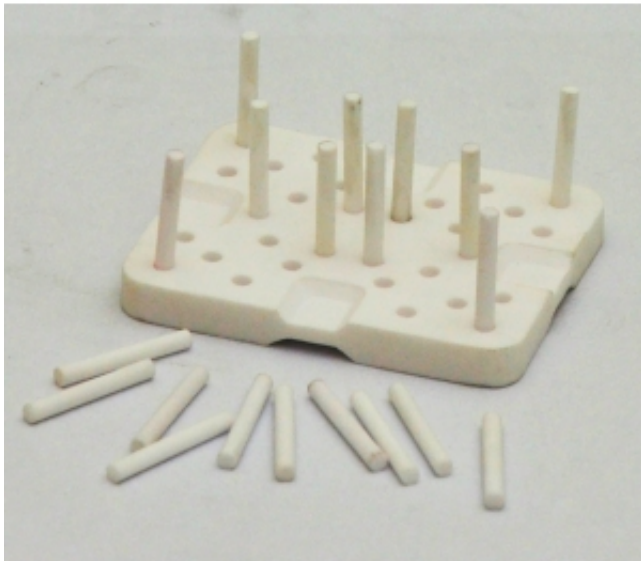

Dane aktualne na dzień: 25-05-2026 00:04

Link do produktu: <https://www.sklep.rokodent.com/podstawka-do-pieca-20-pinow-ceramicznych-p-578.html>

PODSTAWKA DO PIECA + 20 pinów ceramicznych

Cena **70,70 zł**

Czas wysyłki **24 godziny**

Numer katalogowy **CRA509**

Opis produktu

Ceramiczna podstawka typu „plaster miodu” do wypalania porcelany dentystycznej wykonana jest ze wzmocnionego materiału co sprawia, że nie kruszy się łatwo i posiada zwiększoną trwałość. Pasuje do wszystkich pieców do porcelany. Zestaw zawiera płytkę oraz 20 pinów ceramicznych.

Wymiary: (wys. x szer. x dł.) - 7 x 46 x 60 mm