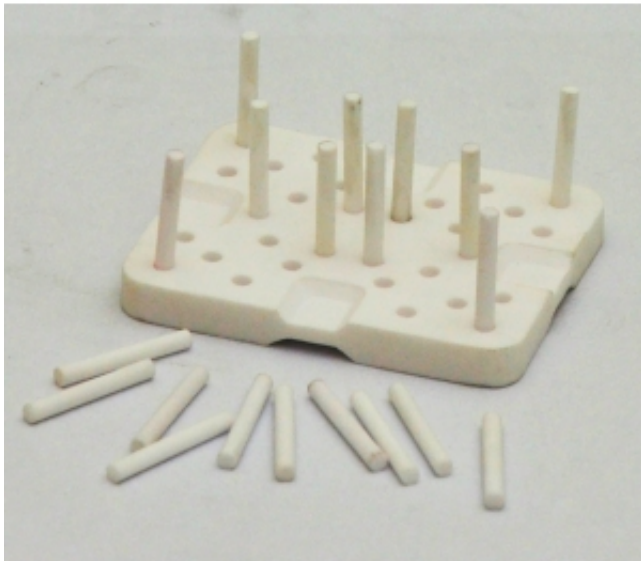

Dane aktualne na dzień: 09-04-2026 01:16

Link do produktu: <https://www.sklep.rokodent.com/podstawka-do-pieca-20-pinow-ceramicznych-p-578.html>

PODSTAWKA DO PIECA + 20 pinów ceramicznych

Cena **70,70 zł**

Czas wysyłki **24 godziny**

Numer katalogowy **CRA509**

Opis produktu

Ceramiczna podstawka typu „plaster miodu” do wypalania porcelany dentystycznej wykonana jest ze wzmocnionego materiału co sprawia, że nie kruszy się łatwo i posiada zwiększoną trwałość. Pasuje do wszystkich pieców do porcelany. Zestaw zawiera płytkę oraz 20 pinów ceramicznych.

Wymiary: (wys. x szer. x dł.) - 7 x 46 x 60 mm