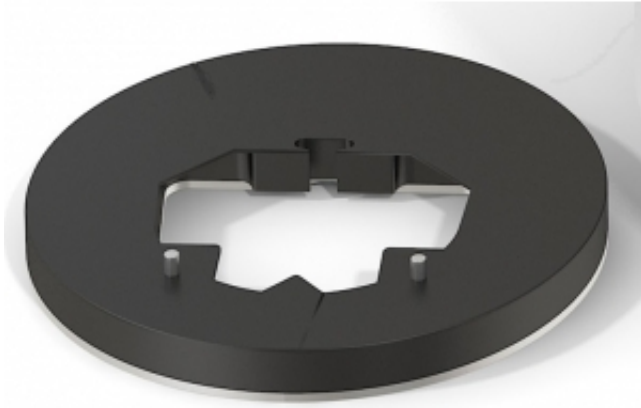

Dane aktualne na dzień: 24-05-2026 23:49

Link do produktu: <https://www.sklep.rokodent.com/uchwyt-plyty-bazowej-pinax-pro-p-823.html>

UCHWYT PŁYTY BAZOWEJ Pinax PRO

Cena	595,00 zł
------	------------------

Dostępność	Dostępny
------------	-----------------

Czas wysyłki	24 godziny
--------------	-------------------

Numer katalogowy	GPA220
------------------	---------------

Producent	ROKO
-----------	-------------

Opis produktu

Uchwyt do mocowania płytek bazowych systemu Pinax PRO.
Uchwyt umożliwia stabilne o szybkie mocowanie prefabrykowanych płytek na podstawy.
Uniwersalny do mocowania płytek standardowych oraz dużych.
Wykonany z wysokostopowej stali oraz anodowanego aluminium.
Kolor czarny.