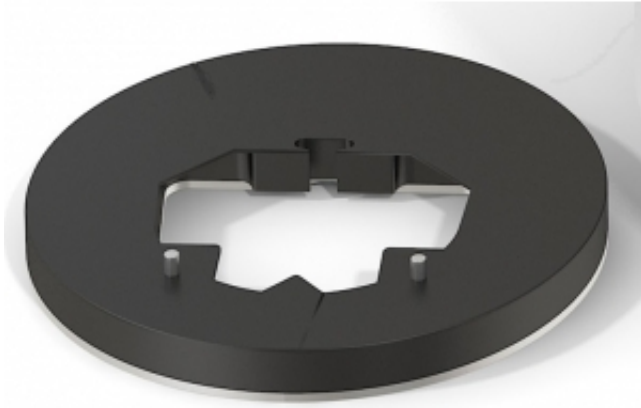

Dane aktualne na dzień: 09-04-2026 01:18

Link do produktu: <https://www.sklep.rokodent.com/uchwyt-plyty-bazowej-pinax-pro-p-823.html>

UCHWYT PŁYTY BAZOWEJ Pinax PRO

Cena	553,50 zł
------	------------------

Dostępność	Dostępny
------------	-----------------

Czas wysyłki	24 godziny
--------------	-------------------

Numer katalogowy	GPA220
------------------	---------------

Producent	ROKO
-----------	-------------

Opis produktu

Uchwyt do mocowania płytek bazowych systemu Pinax PRO.
Uchwyt umożliwia stabilne o szybkie mocowanie prefabrykowanych płytek na podstawy.
Uniwersalny do mocowania płytek standardowych oraz dużych.
Wykonany z wysokostopowej stali oraz anodowanego aluminium.
Kolor czarny.